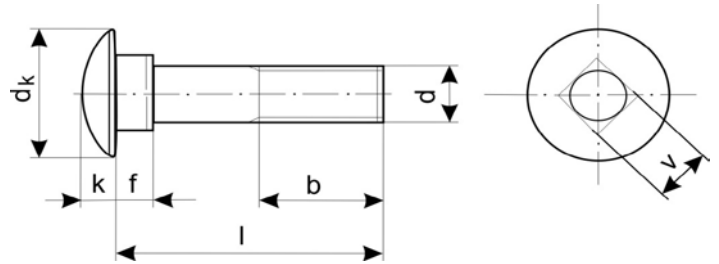

Schlossschrauben M10

Schlossschrauben M10

Mushroom head square neck bolts M10

Ausführung: DIN 603

Material: V2A Edelstahl, stainless steel AISI 304
V4A Edelstahl, stainless steel AISI 316

DIN	Bezeichnung	l	b	d	f max	k max	dk max	v max
603	Schlossschraube M10 x 16 / 16	16	16	M10	6,60	5,38	24,65	10,58
603	Schlossschraube M10 x 20 / 20	20	20	M10	6,60	5,38	24,65	10,58
603	Schlossschraube M10 x 25 / 25	25	25	M10	6,60	5,38	24,65	10,58
603	Schlossschraube M10 x 30 / 30	30	30	M10	6,60	5,38	24,65	10,58
603	Schlossschraube M10 x 35 / 35	35	35	M10	6,60	5,38	24,65	10,58
603	Schlossschraube M10 x 40 / 40	40	40	M10	6,60	5,38	24,65	10,58
603	Schlossschraube M10 x 45 / 45	45	45	M10	6,60	5,38	24,65	10,58
603	Schlossschraube M10 x 50 / 50	50	50	M10	6,60	5,38	24,65	10,58
603	Schlossschraube M10 x 50 / 26	50	26	M10	6,60	5,38	24,65	10,58
603	Schlossschraube M10 x 55 / 55	55	55	M10	6,60	5,38	24,65	10,58
603	Schlossschraube M10 x 60 / 60	60	60	M10	6,60	5,38	24,65	10,58
603	Schlossschraube M10 x 65 / 65	65	65	M10	6,60	5,38	24,65	10,58
603	Schlossschraube M10 x 70 / 70	70	70	M10	6,60	5,38	24,65	10,58
603	Schlossschraube M10 x 70 / 26	70	26	M10	6,60	5,38	24,65	10,58
603	Schlossschraube M10 x 75 / 75	75	75	M10	6,60	5,38	24,65	10,58
603	Schlossschraube M10 x 80 / 80	80	80	M10	6,60	5,38	24,65	10,58
603	Schlossschraube M10 x 85 / 85	85	85	M10	6,60	5,38	24,65	10,58
603	Schlossschraube M10 x 90 / 90	90	90	M10	6,60	5,38	24,65	10,58
603	Schlossschraube M10 x 100 / 100	100	100	M10	6,60	5,38	24,65	10,58
603	Schlossschraube M10 x 110 / 110	110	110	M10	6,60	5,38	24,65	10,58
603	Schlossschraube M10 x 120 / 120	120	120	M10	6,60	5,38	24,65	10,58
603	Schlossschraube M10 x 130 / 130	130	130	M10	6,60	5,38	24,65	10,58
603	Schlossschraube M10 x 140 / 140	140	140	M10	6,60	5,38	24,65	10,58
603	Schlossschraube M10 x 150 / 150	150	150	M10	6,60	5,38	24,65	10,58
603	Schlossschraube M10 x 160 / 32	160	32	M10	6,60	5,38	24,65	10,58
603	Schlossschraube M10 x 180 / 32	180	32	M10	6,60	5,38	24,65	10,58
603	Schlossschraube M10 x 220 / 32	220	32	M10	6,60	5,38	24,65	10,58
603	Schlossschraube M10 x 280 / 45	280	32	M10	6,60	5,38	24,65	10,58