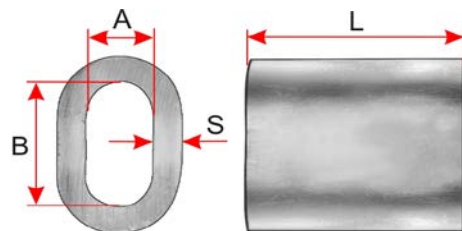

Aluminium Pressklemmen
Aluminium Ferrules
Manchon en aluminium
Casquillos

Maßtabelle / Size

Klemmengröße	A (mm)	B (mm)	S (mm)	L (mm)	Gewicht / Stück	Gewicht / 100 Stück
1	1,3	2,6	0,85	5	0,0001 g	0,01 kg
1,5	1,8	3,6	1,05	6	0,0003 g	0,03 kg
2	2,4	4,8	0,85	7	0,0005 g	0,05 kg
2,5	2,7	5,4	1,1	9	0,0007 g	0,07 kg
3	3,3	6,6	1,35	11	0,0010 g	0,10 kg
3,5	3,9	7,8	1,6	13	0,0015 g	0,15 kg
4	4,3	8,8	1,7	14	0,0020 g	0,20 kg
4,5	5,1	10,2	1,9	16	0,0030 g	0,30 kg
5	5,6	11,2	2,1	18	0,0040 g	0,40 kg
6	6,7	13,4	2,5	21	0,0060 g	0,60 kg
6,5	6,9	14	2,7	23	0,0080 g	0,80 kg
7	7,5	15	3	25	0,0100 g	1,00 kg
8	8,5	17	3,5	28	0,0150 g	1,50 kg
9	9,9	19,8	3,7	32	0,0200 g	2,00 kg
10	10,9	21,8	4,1	35	0,0300 g	3,00 kg
11	11,6	23,2	4,2	39	0,0400 g	4,00 kg
12	13,2	26,4	4,9	42	0,0500 g	5,00 kg
13	14,2	28,4	5,4	46	0,0600 g	6,00 kg
14	15,3	30,6	5,8	49	0,0800 g	8,00 kg
16	17,5	35	6,7	56	0,1200 g	12,00 kg
18	19,6	39,2	7,8	63	0,1600 g	16,00 kg
20	21,7	43,4	8,4	70	0,2200 g	22,00 kg